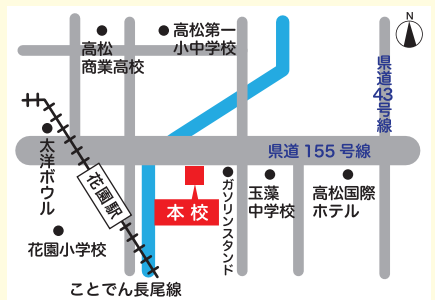

### 私立大学

- 帝京大学\*
- 立教大学
- 豊田工業大学

★来場者全員に  
トートバッグプレゼント!

## 開催情報

〈会場〉高松高等予備校 本校 2F

高松市観光町 547-1 TEL:087-834-1015

〈開催日〉7月23日(火)

〈開催時間〉★受験生・保護者対象

9:00~15:00

★教員対象

15:00~16:30

※時間内入退場自由

【アクセス】●バス停「高予備前」下車すぐ ●ことのでん「花園」駅 徒歩5分